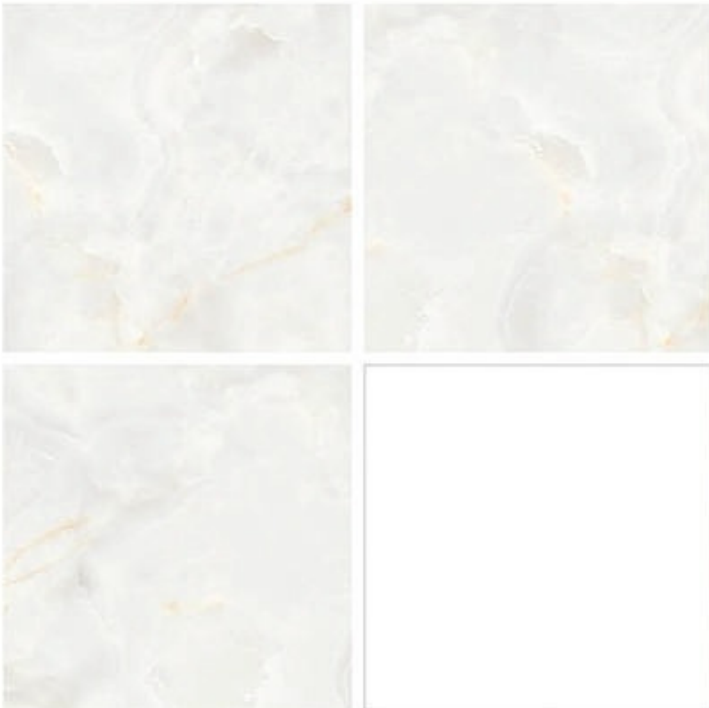

SMOOTH ONYX

GLOSSY

12000 x 12000

RANDOM

SNOW WHITE

GLOSSY

RANDOM

STARK BEIGE