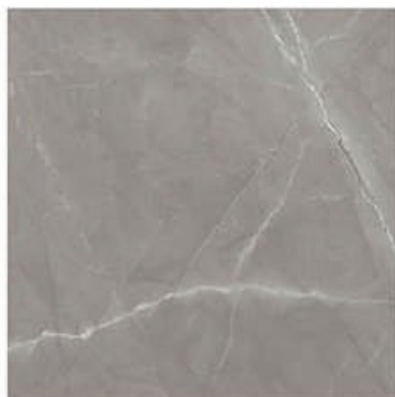

ARMANI ASIAGO

GLOSSY

12000 x 12000

RANDOM

ARMANI BEIGE

GLOSSY

RANDOM

ARMANI ORIENT